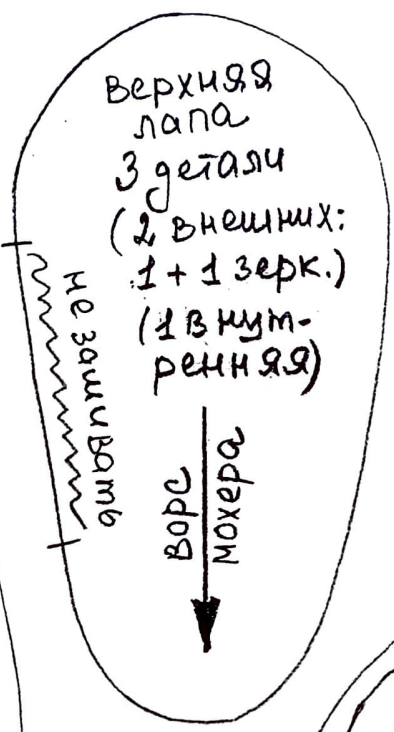

Мишка "Ремата"
 Выкройка масштабом 1:1
 для меха 1/8
 (лист № 2)

+ припуски на швы 0,5 см!