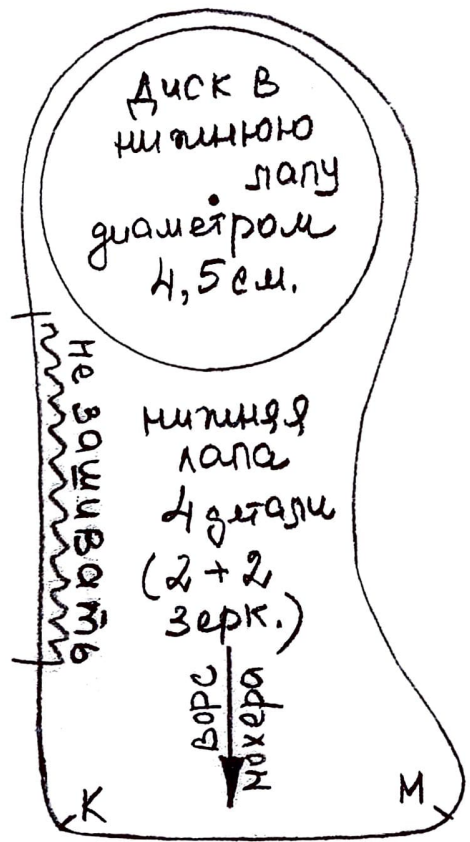

Мишка "Ремата"
 Выкройка масштабом 1:1
 для меха 1/8
 (лист № 2)

+ припуски на швы 0,5 см!