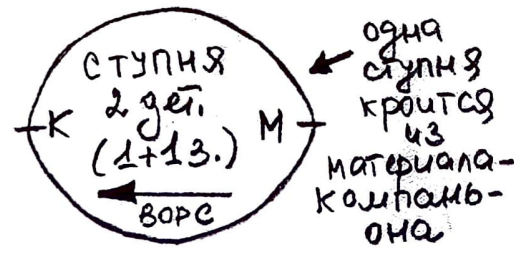

Мишка "Ремата"
 Выкройка масштабом 1:1
 для меха 1/8
 (лист № 2)

+ припуски на швы 0,5 см!