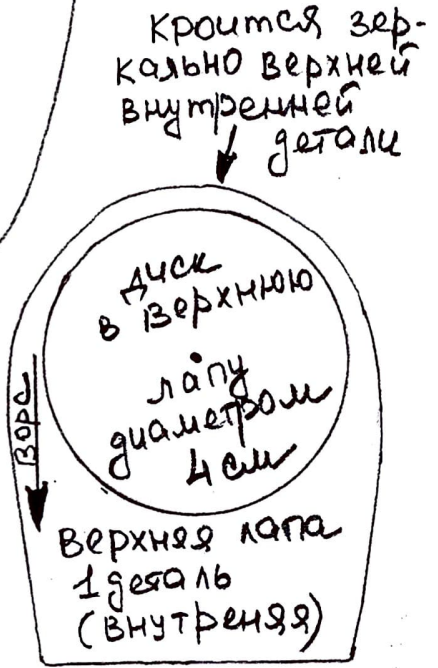

Мишка "Ремата"
 Выкройка масштабом 1:1
 для меха 1/8
 (лист № 2)

+ припуски на швы 0,5 см!